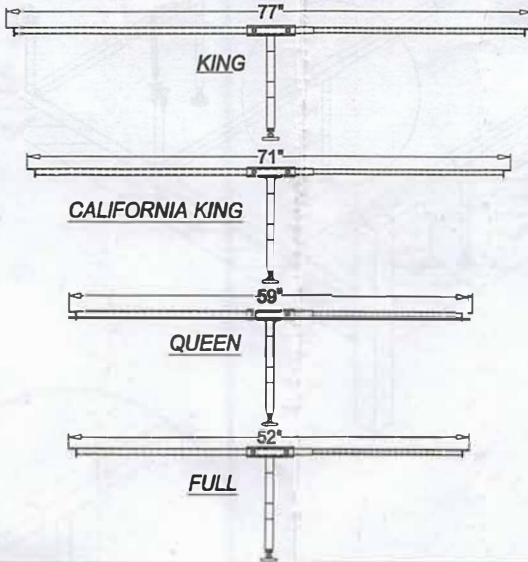

## STEP 2

### ADJUSTABLE LENGTHS

3pcs

## STEP 3

Adjustable size: Min: 4" ~ Max: 15"

3pcs